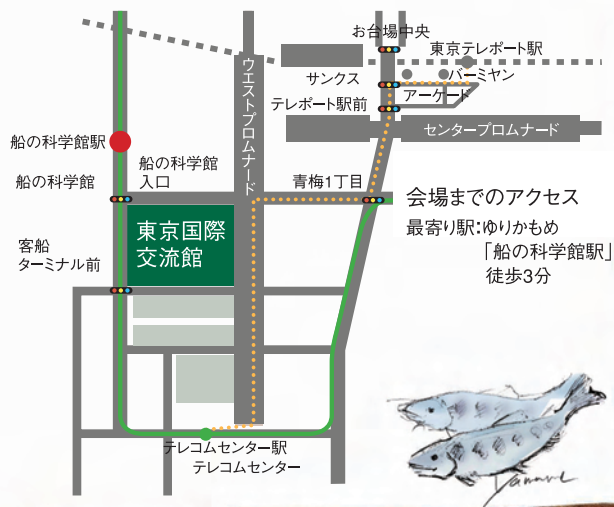

今日、森のことを考えましたか？

私の森.jpオープン記念フォーラム

～森は幸せへの扉、森と想いとくらしをつなぐ～

私の森.jp

日時 **3月19日(水)** 14:00-19:30

場所 **東京国際交流館 国際交流会議場**
TEL 03-5520-6001 東京都江東区青海2-79

定員 **300名** (先着順) 参加費 **無料**
<http://www.tiec.jasso.go.jp/plaza/index.html>

日本は森の国。国土の67%が森林です。けれど私たちの多くは森のことを忘れて暮らしています。木材や紙の原料になったり、CO2を吸収したり、私たちを元気にしてくれたり…。そんな森の恵みを見直して普段の暮らしに取り入れ、身のまわりに日本の森からの贈り物を増やし、私たちの思いを森につなげていきましょう。

主催 **有限会社イーズ**
ファウンディング・スポンサー
東京電力株式会社